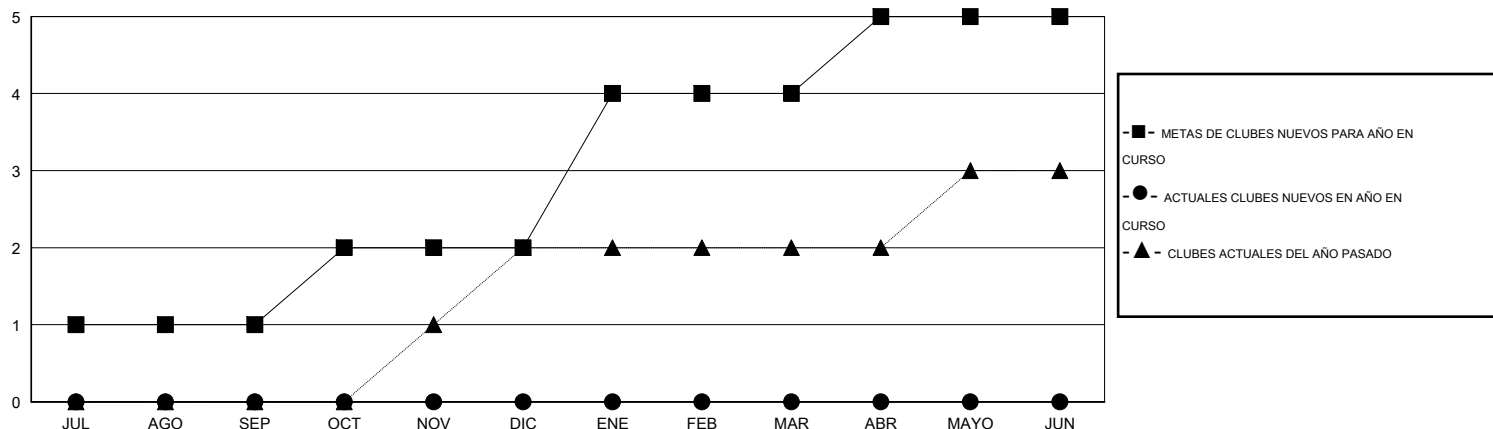

MONTHLY MEMBERSHIP PROGRESS REPORT

District E 3

Results as of: 8/31/2014

GMT: Jaime García Cepeda

UBICACIÓN VENEZUELA

GMT DE AE 3

Clubes					socios				
RESULTADOS DE 2014-2015					RESULTADOS DE 2014-2015				
TRIMESTRE	META DE CLUBES NUEVOS	ACTUALES NUEVOS CLUBES	BAJAS ACTUALES DE CLUBES	ACTUAL GANANCIA/ PÉRDIDA NETA	TRIMESTRE	META DE SOCIOS NUEVOS	ACTUALES SOCIOS AÑADIDOS	BAJAS ACTUALES DE SOCIOS	ACTUAL GANANCIA/ PÉRDIDA NETA
JUL/AGO/SEP	1	0	0	0	JUL/AGO/SEP	-35	20	82	-62
OCT/NOV/DIC	1	0	0	0	OCT/NOV/DIC	35	0	0	0
ENE/FEB/MAR	2	0	0	0	ENE/FEB/MAR	50	0	0	0
ABR/MAYO/JUN	1	0	0	0	ABR/MAYO/JUN	45	0	0	0

METAS Y CIFRA ACUMULATIVA DE CLUBES NUEVOS

METAS Y CIFRA ACUMULATIVA DE SOCIOS

CLUBES DADOS DE BAJA: 0	6 CLUBS OF 47 AÑADIERON 1 O MÁS SOCIOS NUEVOS	<u>DISTRIBUCIÓN POR SEXO</u> MASCULINO 509 (41.96%) FEMENINO 704 (58.04%)
<u>SOCIOS DADOS DE BAJA</u> FALLECIDOS 8 CLUB CANCELADO 0 OTRO 74 TOTAL 82	CLIC AQUÍ PARA DATOS DE SALUD DE CLUB	SOCIOS EN UNIDAD FAMILIAR 398 CABEZA DE FAMILIA 154 NO ES CABEZA DE FAMILIA 244