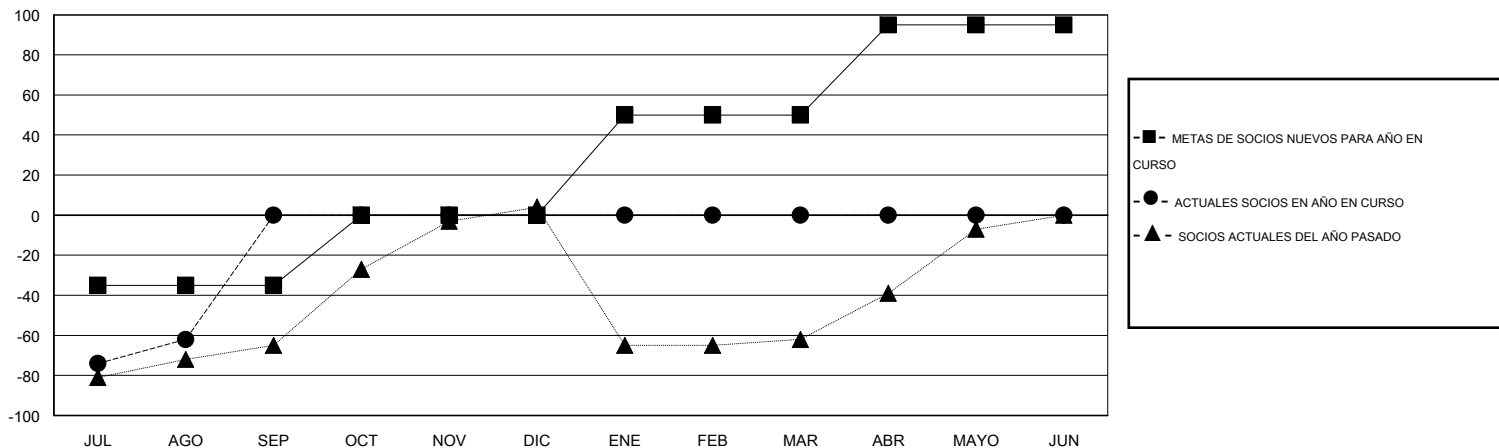

MONTHLY MEMBERSHIP PROGRESS REPORT

District E 3

Results as of: 8/31/2014

GMT: Jaime García Cepeda

UBICACIÓN VENEZUELA

GMT DE AE 3

Clubes					socios				
RESULTADOS DE 2014-2015					RESULTADOS DE 2014-2015				
TRIMESTRE	META DE CLUBES NUEVOS	ACTUALES NUEVOS CLUBES	BAJAS ACTUALES DE CLUBES	ACTUAL GANANCIA/ PÉRDIDA NETA	TRIMESTRE	META DE SOCIOS NUEVOS	ACTUALES SOCIOS AÑADIDOS	BAJAS ACTUALES DE SOCIOS	ACTUAL GANANCIA/ PÉRDIDA NETA
JUL/AGO/SEP	1	0	0	0	JUL/AGO/SEP	-35	20	82	-62
OCT/NOV/DIC	1	0	0	0	OCT/NOV/DIC	35	0	0	0
ENE/FEB/MAR	2	0	0	0	ENE/FEB/MAR	50	0	0	0
ABR/MAYO/JUN	1	0	0	0	ABR/MAYO/JUN	45	0	0	0

METAS Y CIFRA ACUMULATIVA DE CLUBES NUEVOS

METAS Y CIFRA ACUMULATIVA DE SOCIOS

CLUBES DADOS DE BAJA: 0	6 CLUBS OF 47 AÑADIERON 1 O MÁS SOCIOS NUEVOS	<u>DISTRIBUCIÓN POR SEXO</u> MASCULINO 509 (41.96%) FEMENINO 704 (58.04%)
<u>SOCIOS DADOS DE BAJA</u> FALLECIDOS 8 CLUB CANCELADO 0 OTRO 74 TOTAL 82	CLIC AQUÍ PARA DATOS DE SALUD DE CLUB	SOCIOS EN UNIDAD FAMILIAR 398 CABEZA DE FAMILIA 154 NO ES CABEZA DE FAMILIA 244